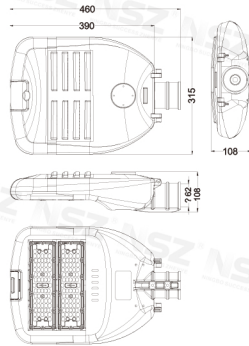

ZY-6028E 50W 1模

ZY-6028E 60W/80W/100W 2模

ZY-6028E 150W/160W 3模

ZY-6028E 180W/200W 4模

ZY-6028E 240W/250W 5模