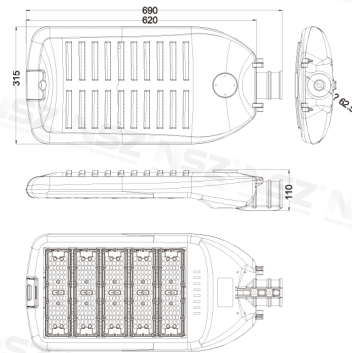

ZY-6028E 50W 1模

ZY-6028E 60W/80W/100W 2模

ZY-6028E 150W/160W 3模

ZY-6028E 180W/200W 4模

ZY-6028E 240W/250W 5模